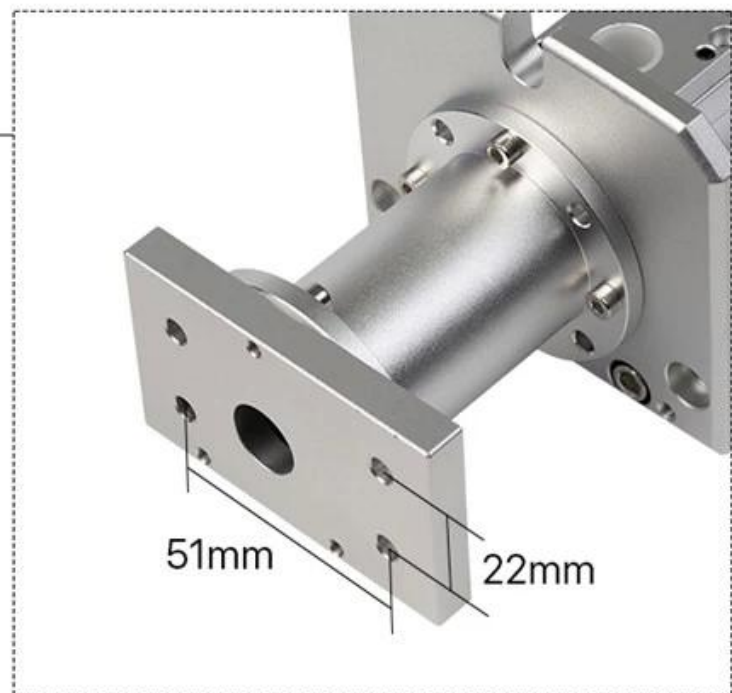

Specification&Parameters

Dimension

Blue & Red & Silver

CARMAN HAAS