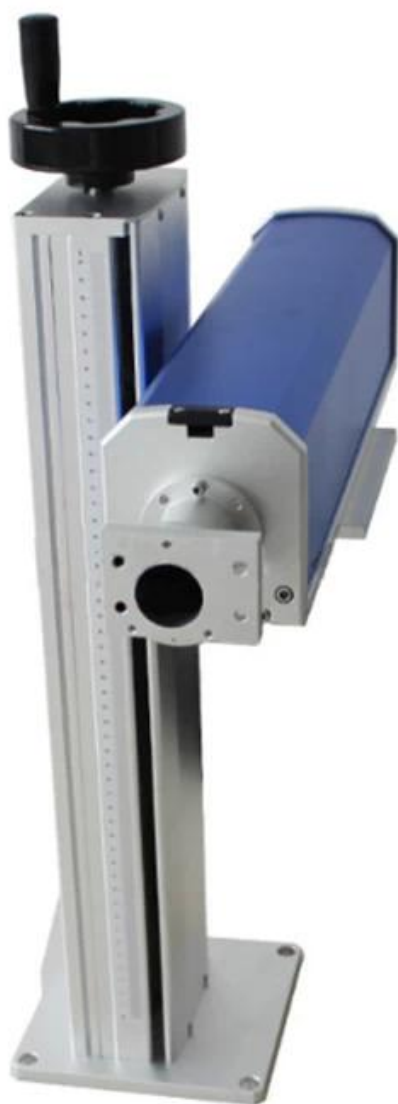

Specification&Parameters

Dimension

Blue & Red & Silver

CARMAN HAAS