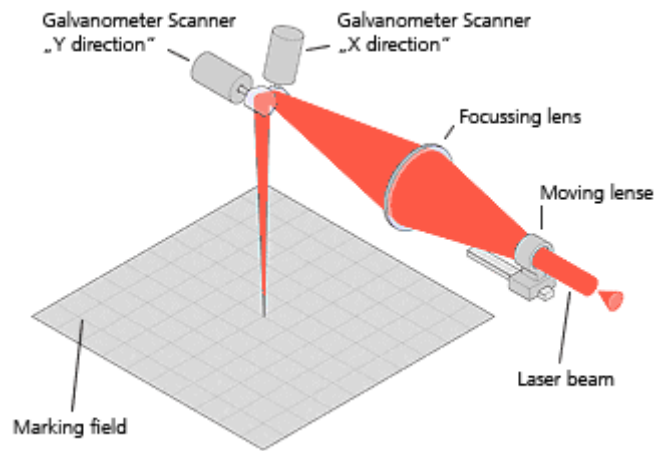

Galvo Mirror

Part Description	Max Entrance Pupil (mm)	Material	Coating
55mmL*35mmW*3.5mmT-X 62mmL*43mmW*3.5mmT-Y	30	Silicon	MMR@10.6um
	30	Fused Silica /Silicon	HR@1030-1090nm
	30	Fused Silica /Silicon	HR@515-540nm / 532nm,45° AOI
	30	Fused Silica /Silicon	HR@355nm & 343nm,45° AOI